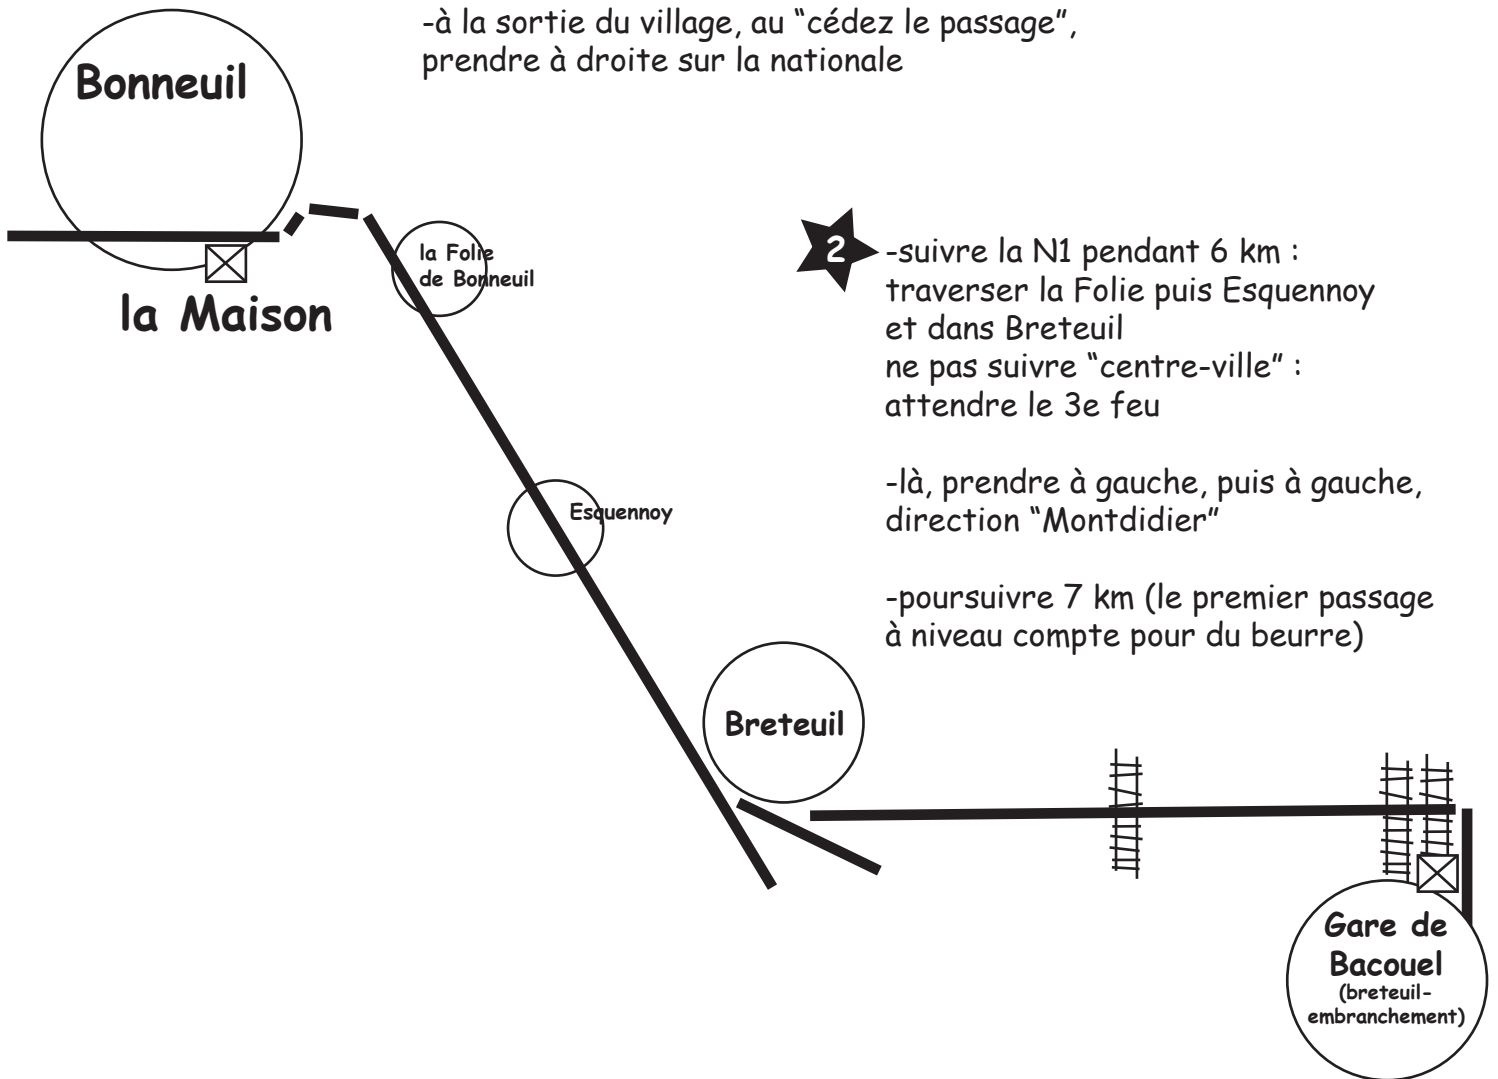

Bonneuil
la Maison de famille des gays et des lesbiennes

Pour aller de la Maison à la gare de Breteuil-embranchement (et réciproquement) :

1 -sortir de la Maison à droite

-sur la place de l'usine,
prendre à gauche (en biais) puis aussitôt à droite

-à la sortie du village, au "cédez le passage",
prendre à droite sur la nationale

2 -suivre la N1 pendant 6 km :
traverser la Folie puis Esquennoy
et dans Breteuil
ne pas suivre "centre-ville" :
attendre le 3e feu

-là, prendre à gauche, puis à gauche,
direction "Montdidier"

-poursuivre 7 km (le premier passage
à niveau compte pour du beurre)

3 -une fois dans Bacouel,
attendre d'avoir franchi
le passage à niveau
-et prendre aussitôt à droite :
100 m plus loin, tu y es !

SOS

la Maison répond bien au
03 44 80 61 95
et t'attend sagement au
18 rue du Beau Bois
60120 Bonneuil les eaux.

(pour revenir de la gare à la Maison,
c'est pareil mais à l'envers).